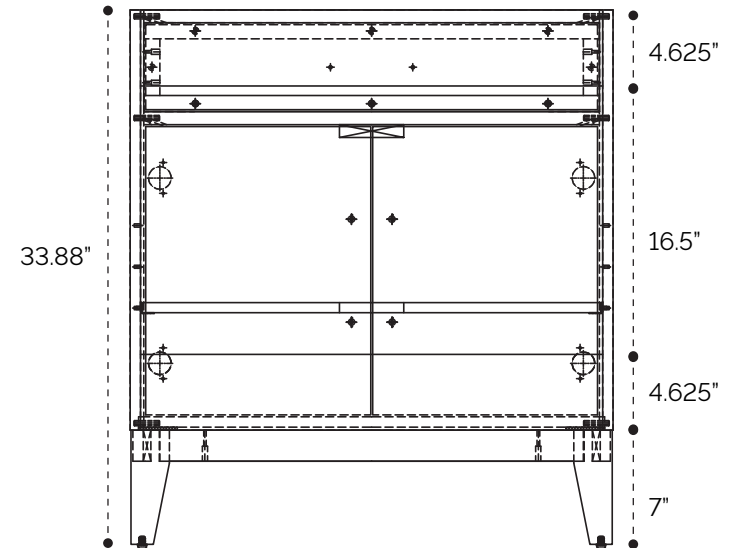

# DIMENSION GUIDE

Aiden 30"

tilebar

## 3D VIEW

# DIMENSION GUIDE

Aiden 36"